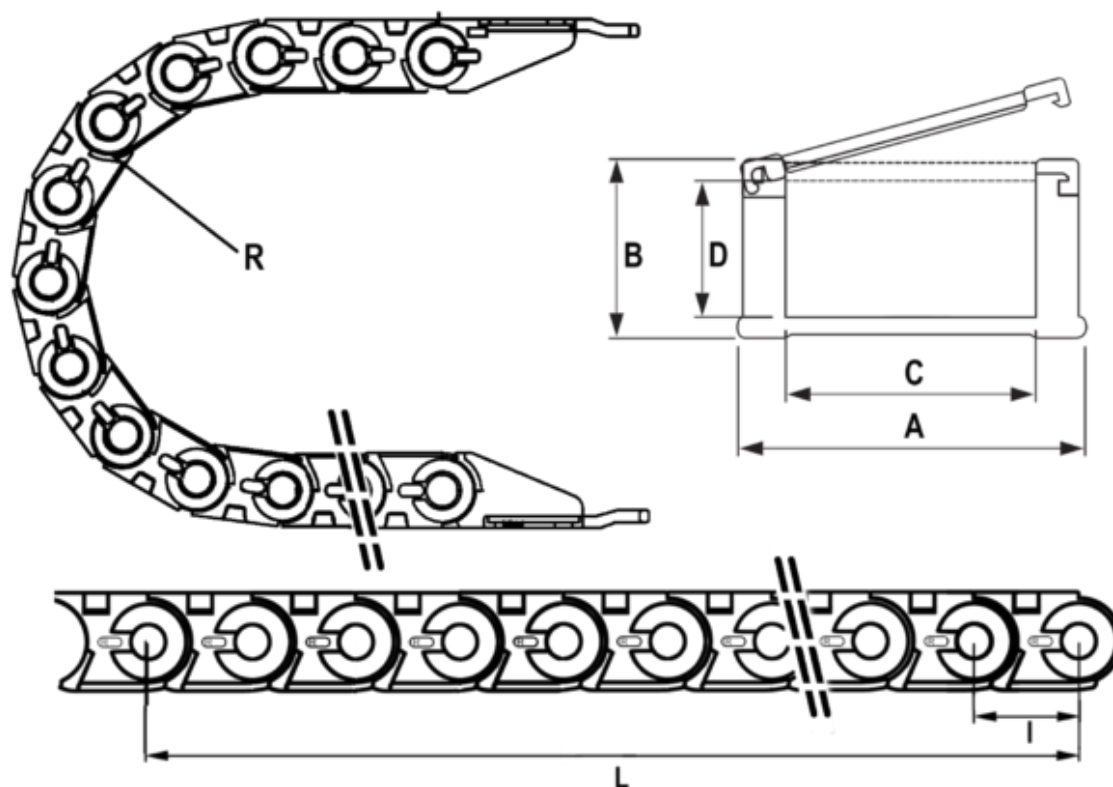

Varenummer: 18CPS048S050R150  
Beskrivelse: Energikæde, CPS MINI  
Type CPS048S.50.R150-1008L (21 LK)

## Mål

Fuld længde	= 1008mm
Indv. Bredde	= 53
Indv. Højde	= 50
Led Længde(Pitch)	= 48
Radius	= 150
Udv. Bredde	= 66
Udv. Højde	= 40